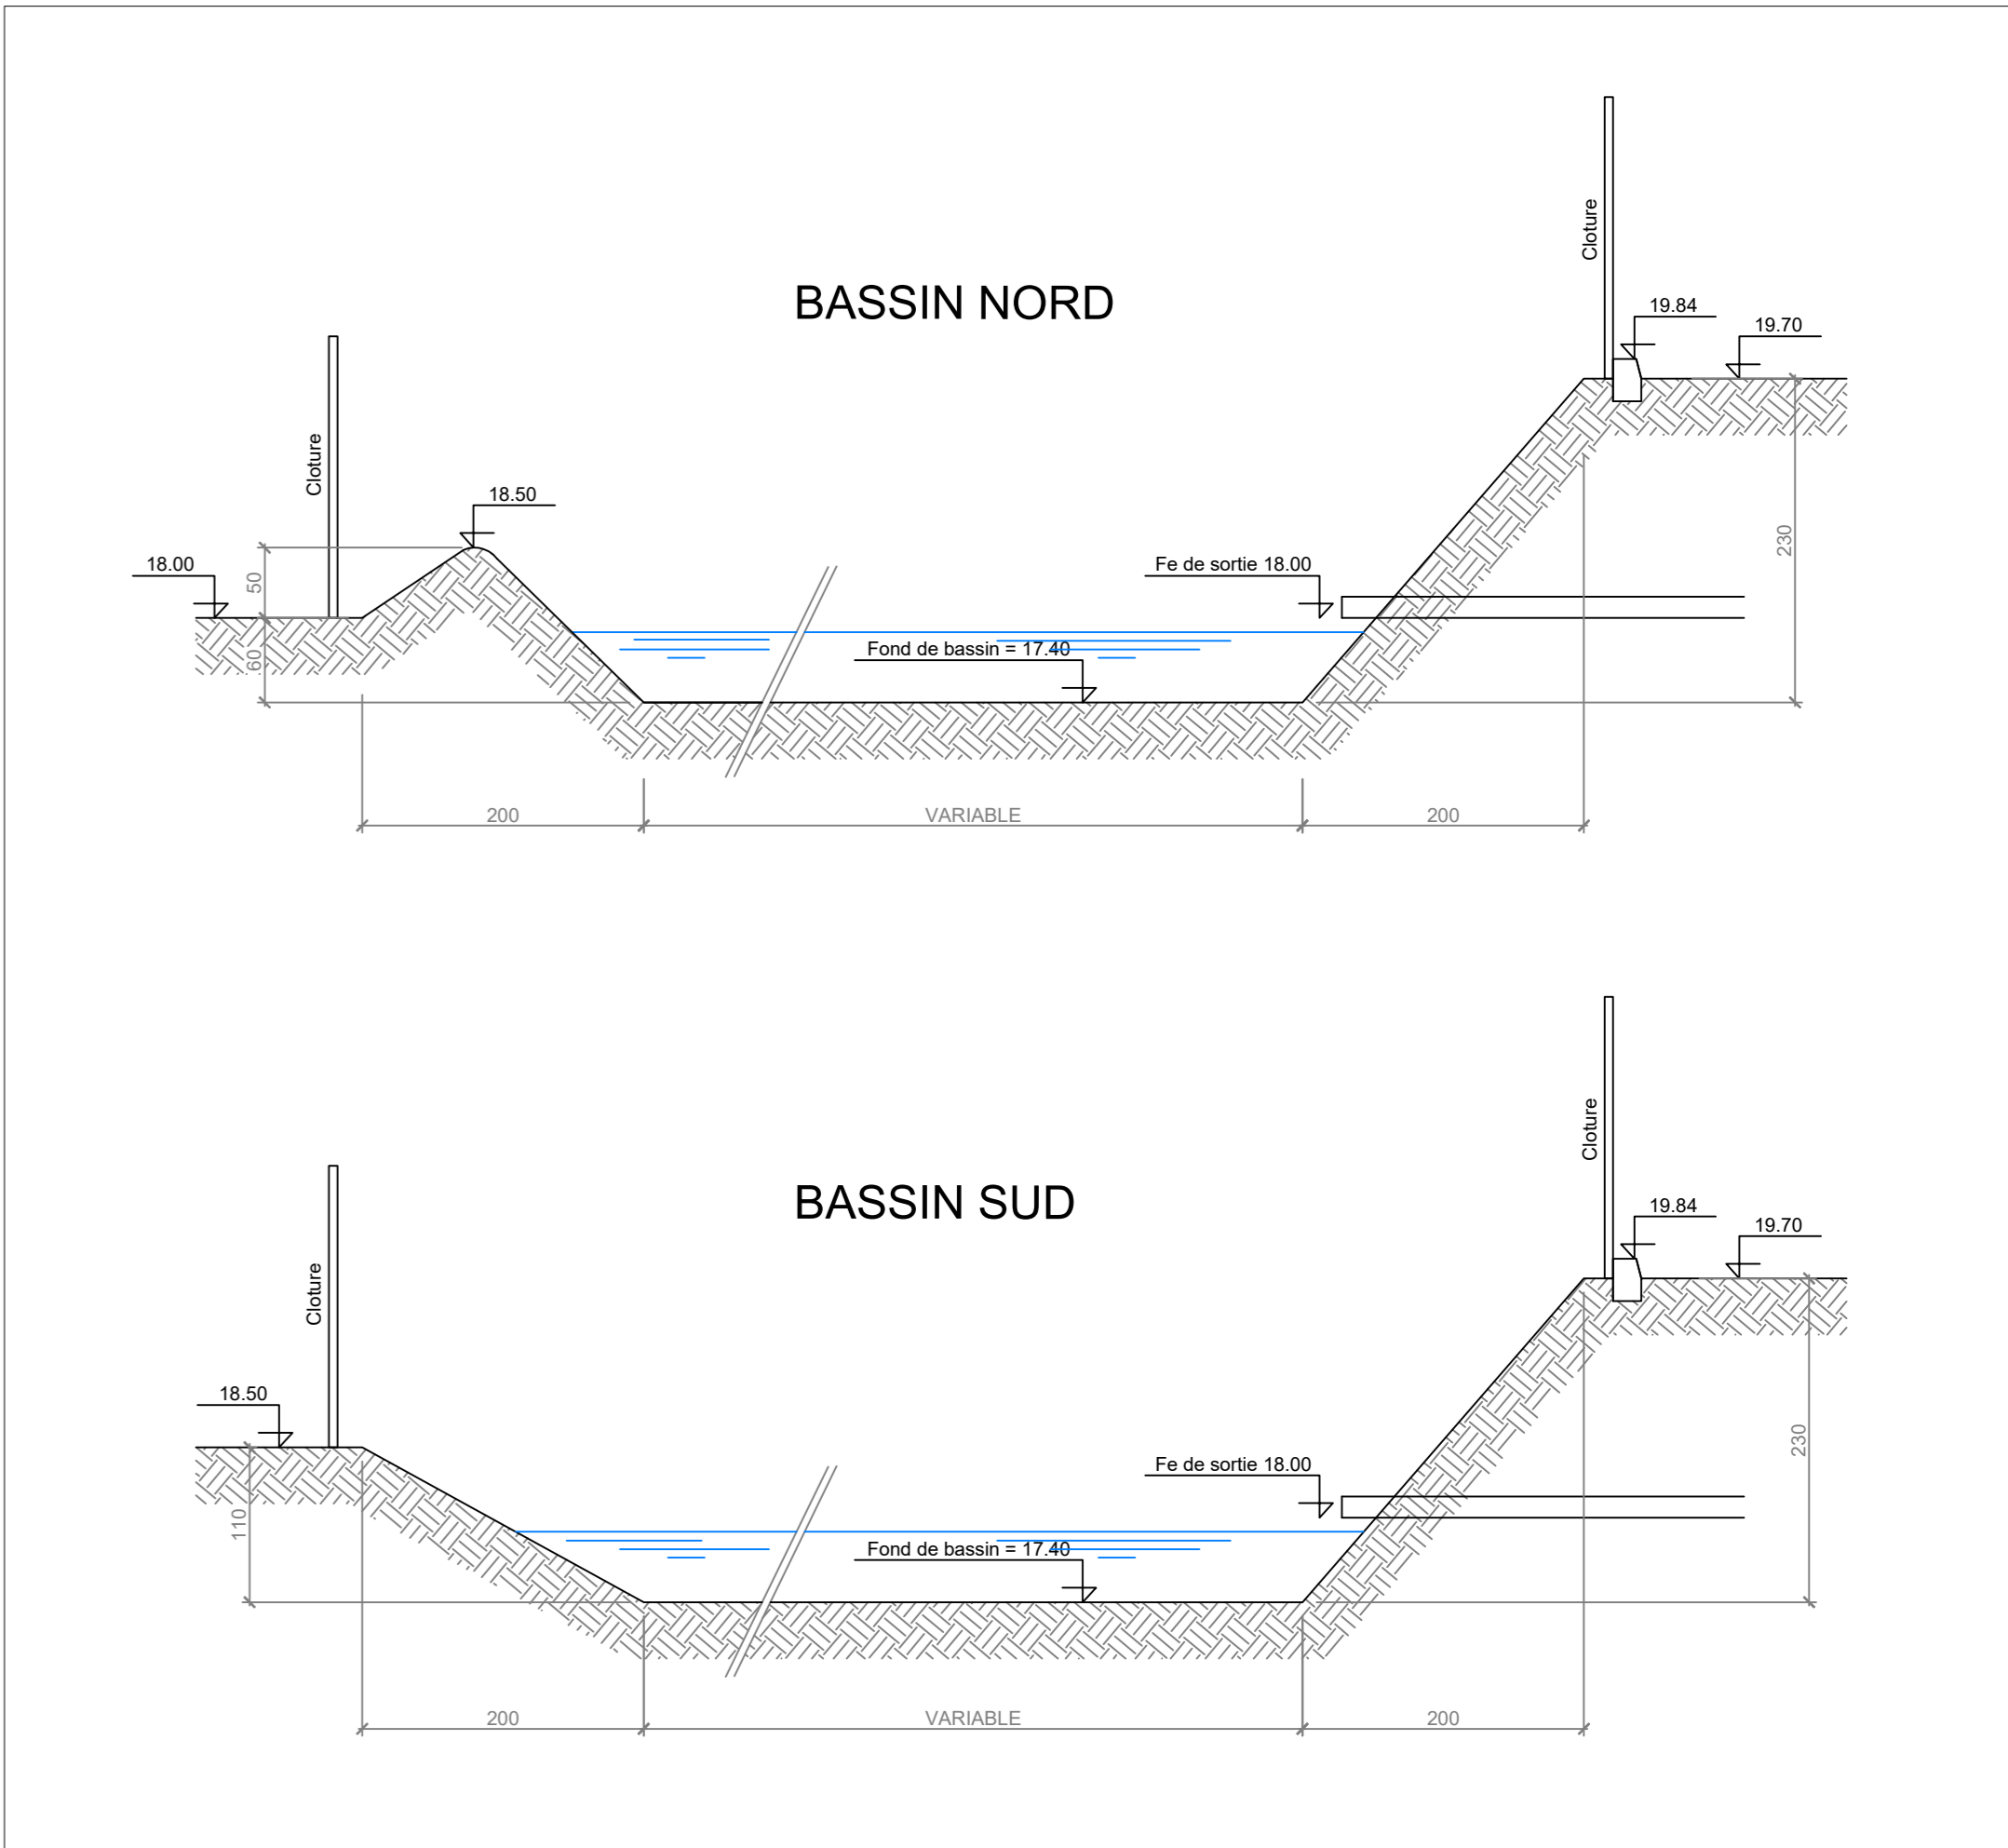

AMENAGEMENT EN COURS DE LA ZAC
AUCUNE DONNEE SUR LES RESEAUX A VENIR

LEGENDE DES RESEAUX

	Réseaux EP de toiture
	Réseaux EP de voirie
	Réseaux EU
	Réseau de drainage EP
	Réseau chaussée réservoir
	Réseau AEP
	Réseau HTA
	Réseau télécommunication
	IRVE
	Réseau portail et interphone
	Réseau alimentation cuves incendie
	Cuve de récupération EP
	Avaloir grille
	Boite de branchement
	Regard vanne
	Regard de visite EP
	Regard de visite EU
	Station de refoulement EU